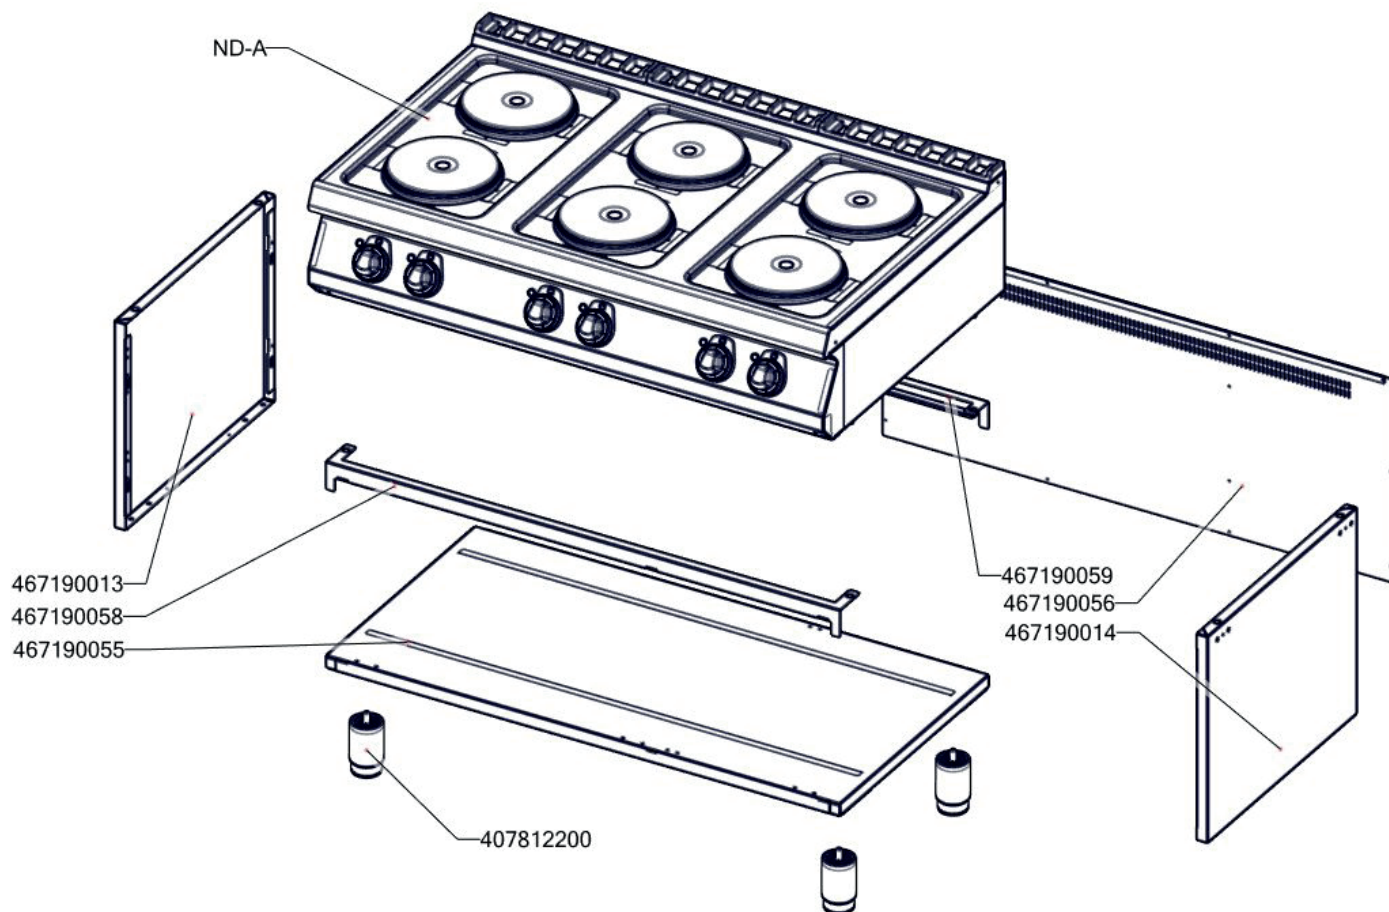

Exploded view

SP 7120 E

ROZKRES 1/2

Exploded view

SP 7120 E

ROZKRES 2/2

Valid since 1.8.2015

Exploded view

SP 7120 E

POLOŽKA	ČÍSLO
Rošt komínku L700 posmaltovaný - nákup	408700105
Noha stavitelná nerez + nerez noha	407812200
Plotýnka elektrická prům. 220, 2600 W	408790103
Kabelová vývodka PG 21	402086021
Podložka regulačního knoflíku L700 chrom	402590707
Regulační knoflík chrom L700 E	402590705
Samolep. etiketa se stupnicí SP-E L700	402594090
Samolepící značka - sporák	402594034
Matka vývodky PG 21	402086221
Kontrolka kulatá zelená LED L700	401515151
Přepínač otočný SPE keramický - fastony	401505114
Kabel SPE 600mm	402008410
Kabel SPE 950mm	402008420
NM70021 Zadní výztuha 7120	467350021
NM70012 Dvířka rozvaděče	467350012
NM70020 Zadní kryt 7120	467350020
NM70009 Dno modulu 7120	467350009
SP70003 krycí plech SPE	467260003
SPE7120 držák ploten	467260672
SP70205 mezivýztuha SPE	467260205
SP70154 stahovací výztuha SPE7120	467260154
NM70381 výztuha dna L7012	467350381
polotovar P70060 korpus L7120	517190060
polotovar SP71196 - Deska s čištěnýmnosem SPE7120	517261196
polotovar NM70025 levá bočnice topu L700	517350025
polotovar NM70026 pravá bočnice topu L700	517350026
polotovar SP70749 - panel čelní SPE7120	517260749
polotovar NM70063 rozvaděč PG21	517350063