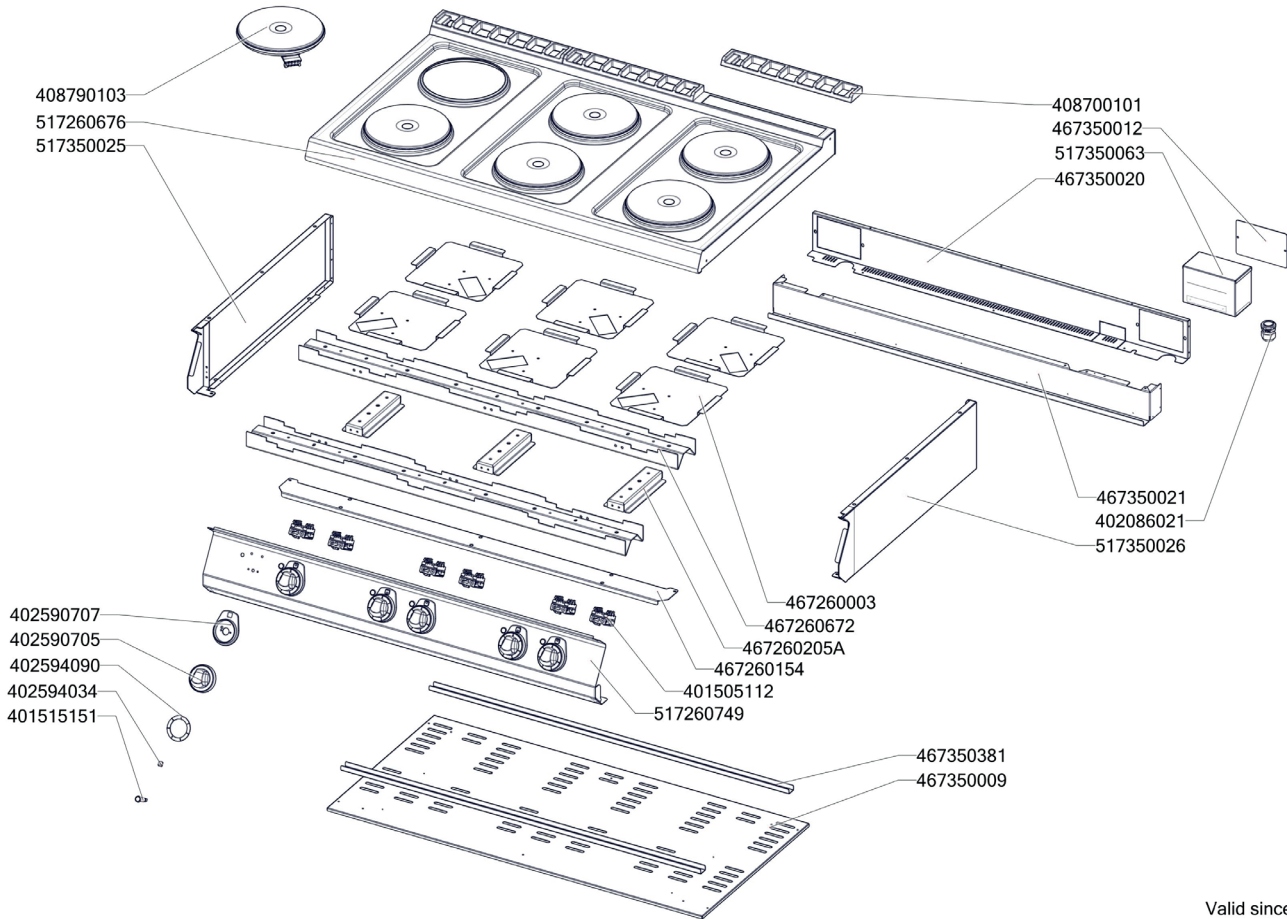

Exploded view

SP 7120 E

ROZKRES 1/2

Exploded view

SP 7120 E

ROZKRES 2/2

Valid since 1.8.2015

Exploded view

SP 7120 E

POLOŽKA	ČÍSLO
Rošt komínku L700 posmaltovaný - nákup	408700105
Noha stavitelná nerez + nerez noha	407812200
Plotýnka elektrická prům. 220, 2600 W	408790103
Kabelová vývodka PG 21	402086021
Podložka regulačního knoflíku L700 chrom	402590707
Regulační knoflík chrom L700 E	402590705
Samolep. etiketa se stupnicí SP-E L700	402594090
Samolepící značka - sporák	402594034
Matka vývodky PG 21	402086221
Kontrolka kulatá zelená LED L700	401515151
Přepínač otočný SPE keramický - fastony	401505114
Kabel SPE 600mm	402008410
Kabel SPE 950mm	402008420
NM70021 Zadní výztuha 7120	467350021
NM70012 Dvířka rozvaděče	467350012
NM70020 Zadní kryt 7120	467350020
NM70009 Dno modulu 7120	467350009
SP70003 krycí plech SPE	467260003
SPE7120 držák ploten	467260672
SP70205 mezivýztuha SPE	467260205
SP70154 stahovací výztuha SPE7120	467260154
NM70381 výztuha dna L7012	467350381
polotovar P70060 korpus L7120	517190060
polotovar SP71196 - Deska s čištěnýmnosem SPE7120	517261196
polotovar NM70025 levá bočnice topu L700	517350025
polotovar NM70026 pravá bočnice topu L700	517350026
polotovar SP70749 - panel čelní SPE7120	517260749
polotovar NM70063 rozvaděč PG21	517350063